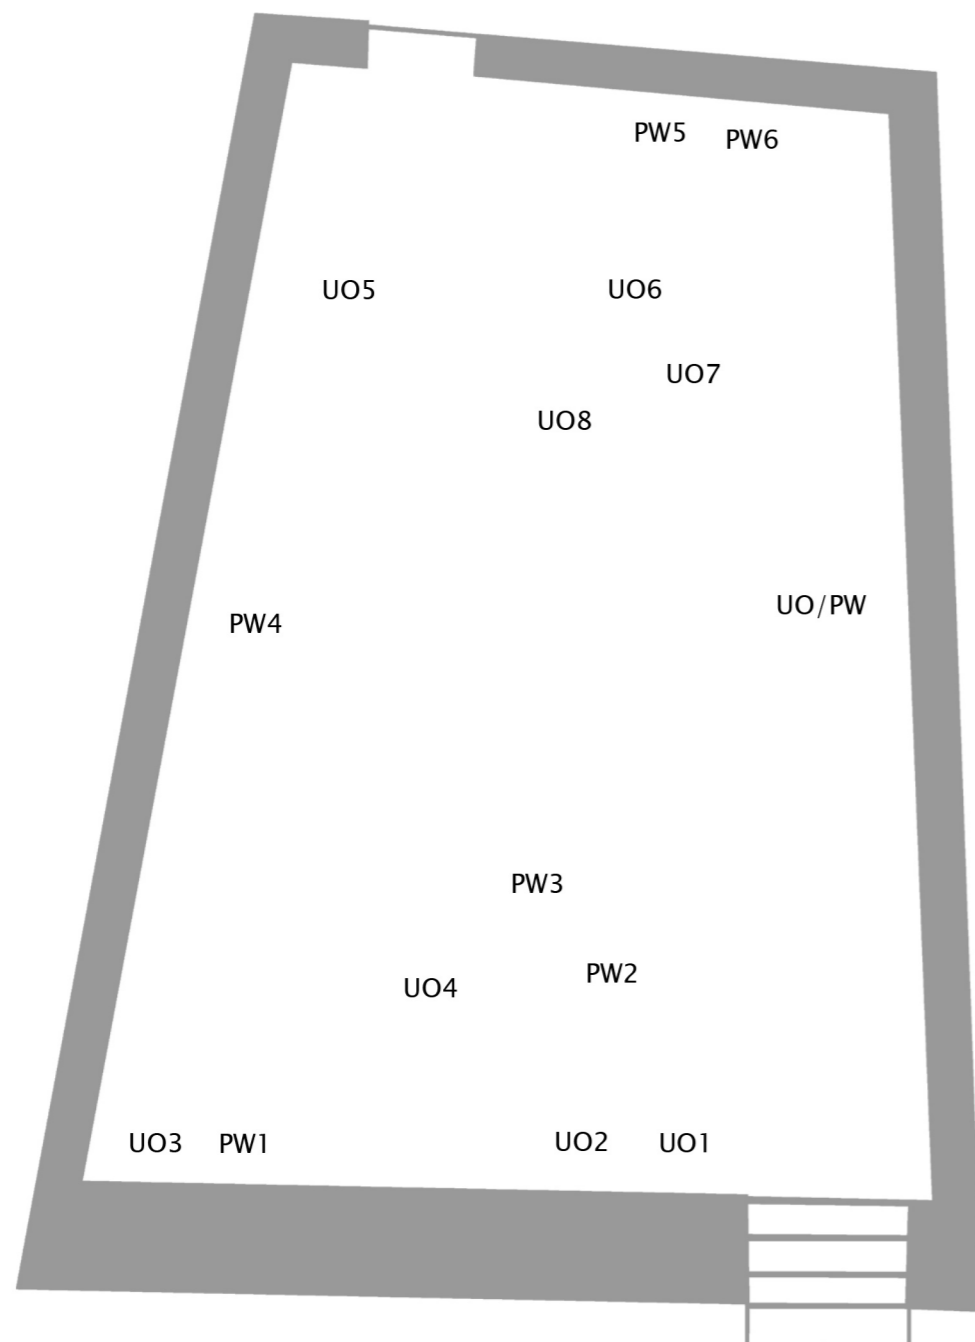

Abdrücke von Regentropfen

die vor 2,7 Mrd. Jahren in Vulkanstaub

hinterlassen wurden

Ursula Oberhauser (UO)
Peter Weiss (PW)

Abdrücke von Regentropfen, die vor 2,7 Mrd. Jahren in Vulkanstaub hinterlassen wurden

Ausgestellte Arbeiten:

Ursula Oberhauser / Peter Weiss

UOPW – O.T. (Wandinstallation, Nr. 3), 2026

Auf der Straße gesammelte Fundstücke, Stecknadeln – 481x842cm

Ursula Oberhauser

UO1 – O.T. (Wolke), 2020

Graupappe, Zeitung, Acrylfarbe – 13x27x0,15cm

UO2 – O.T. (Klappe), 2018

Wellpappe, Sprühfarbe, Acrylfarbe, Holz – 7x21x1,5cm

UO3 – O.T. (Eckscheibe), 2012

Sägespäne, Leim – 2,7x25x18cm

UO4 – O.T. (Eimer), 2026

Eimer, Acrylglas, Sand – Ø28x28,5cm

UO5 – O.T. (Grünes Brett), 2025

MDF, Marmorfundstück – 4,5x157,5x13,5cm

UO6 – O.T. (Regal), 2023

Regal, Acrylglas, Lebensmittelverpackung, Sperrholz, Acrylfarbe – 74,5x60x35cm

UO7 – O.T. (Schräge Fläche), 2023

Acrylglas, Pappmaché, Folie, Glasscherben, Acrylfarbe – 10x57x29cm

UO8 – O.T. (Schiefe Ebene), 2023

Glas, Lampenschirm, bearbeitete Graupappe – 18x44x44cm

Peter Weiss

PW1 – O.T. (2 Klammern), 2021

Metall – je: 11x150,5x2,2cm

PW2 – O.T. (Kleines X), 2026

HDF schwarz, Metall – 40x40x26,5cm

PW3 – O.T. (Stehle Nr. 5 und Stehle Nr. 6), 2023

Spanplatte, Lack, Spachtelmasse – 7x7x116cm, 9,8x8,8x116cm

PW4 – O.T. (Grüne Linie), 2017

Metall, Lack – 95x0,2x8,5cm

PW5 – O.T. (Weiß), 2025

Beschichtete Hartfaserplatte – 13,6x10,5x0,8cm

PW6 – O.T. (Schräge, Nr. 2), 2020

Aluminium – 2x0,5x50cm